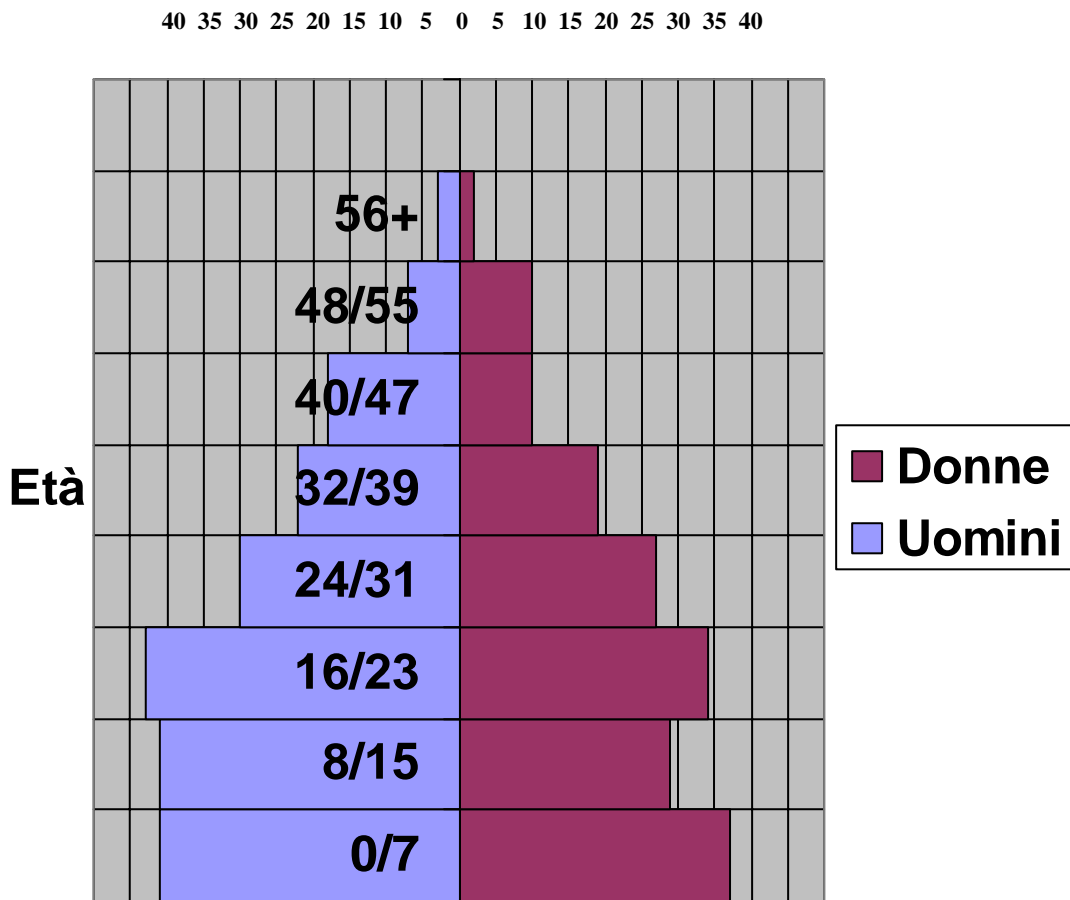

Provenienza degli emigranti (per provincia di origine)

Emigranti usciti dalle colonie (per destinazione)

Emigranti usciti dalle colonie (per colonia di provenienza)

Piramide delle età (emigranti arrivati tra il 7/3/1950 e il 3/1/1951)