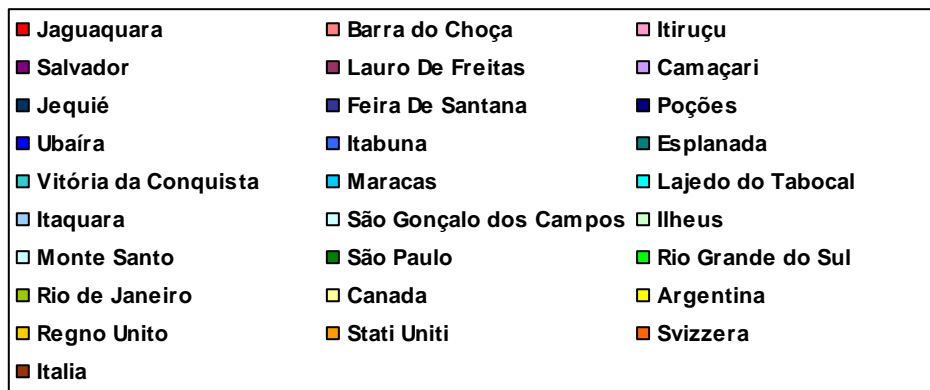

Provenienza degli emigranti (per provincia di origine)

Emigranti usciti dalle colonie (per destinazione)

Emigranti usciti dalle colonie (per colonia di provenienza)

Piramide delle età (emigranti arrivati tra il 7/3/1950 e il 3/1/1951)