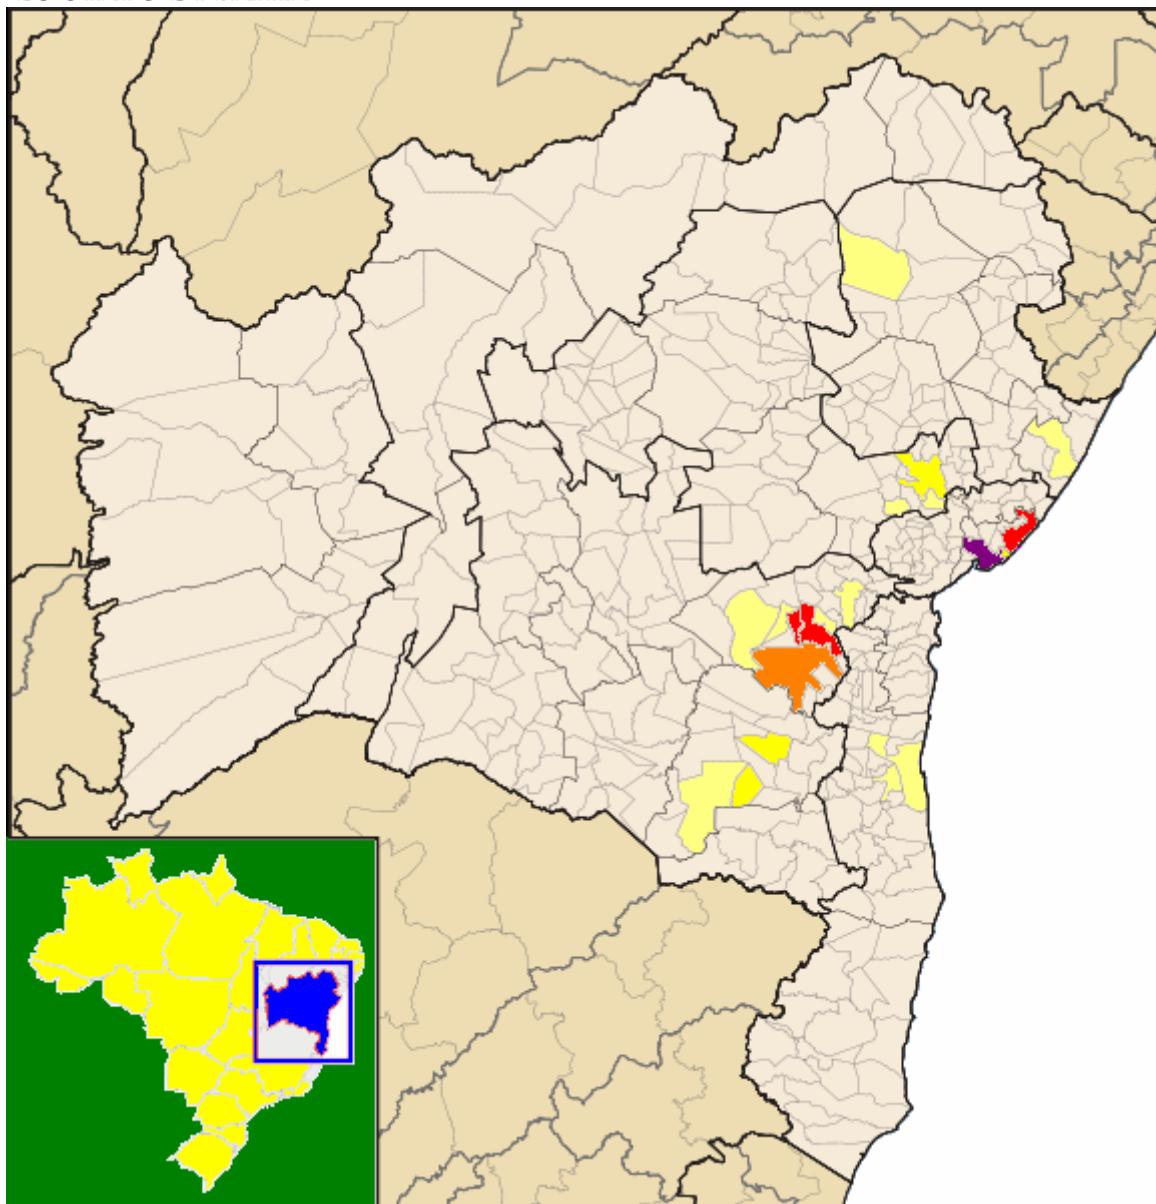

LOCALITÀ DI DESTINAZIONE

LO STATO DI BAHIA

IN **ROSSO** LE *PREFEITURAS* SUL CUI TERRITORIO SORGEVANO LE COLONIE DI:
BOA UNIÃO, JAGUAQUARA E ITIRUÇU

ALTRE LOCALITÀ (IMMIGRAZIONI)

VIOLA:	>15
ARANCIO:	< 15 > 10
GIALLO:	< 10 > 5
SABBIA:	< 5 > 1